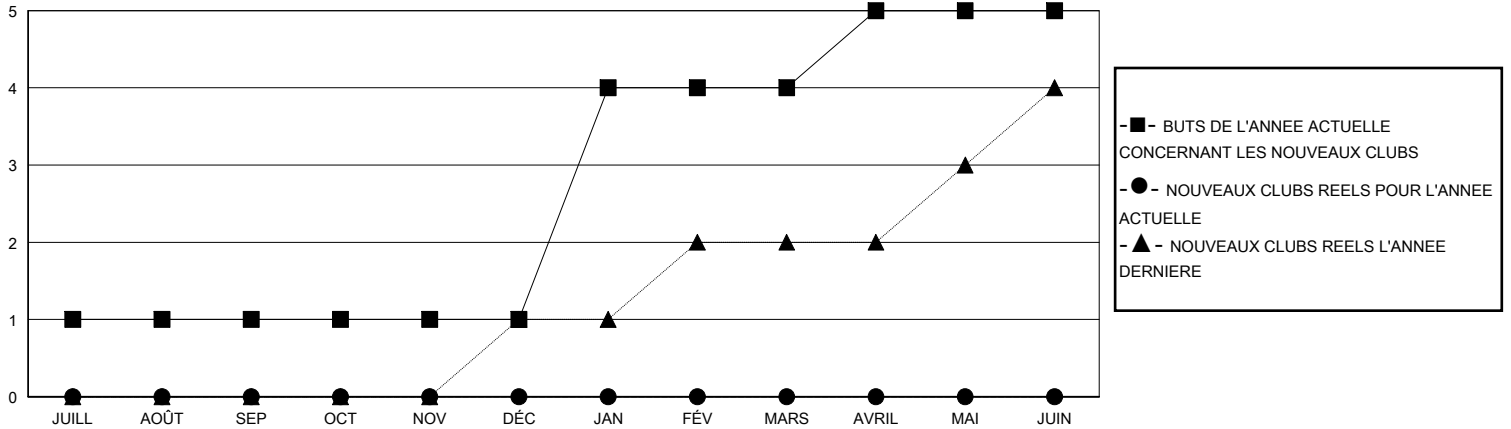

# MONTHLY MEMBERSHIP PROGRESS REPORT

District 417

Results as of: 11/30/2024

GMT:

LIEU REPUBLIQUE DE MADAGASCAR

RC EME

Clubs				Membres			
RESULTATS POUR 2024-2025				RESULTATS POUR 2024-2025			
TRIMESTRE	BUT CONCERNANT LES NOUVEAUX CLUBS	NOUVEAUX CLUBS	CLUBS ANNULÉS	TRIMESTRE	OBJECTIF DE CROISSANCE NETTE DE L'EFFECTIF	CROISSANCE ACTUELLE DE L'EFFECTIF	TOTAL DES MEMBRES RADIES (y compris les transferts)
JUILL/AOÛT/SEP	1	0	1	JUILL/AOÛT/SEP	45	62	64
OCT/NOV/DÉC	0	0	0	OCT/NOV/DÉC	40	55	44
JAN/FÉV/MARS	3	0	0	JAN/FÉV/MARS	40	0	0
AVRIL/MAI/JUIN	1	0	0	AVRIL/MAI/JUIN	25	0	0

BUTS ET NOUVEAUX CLUBS REELS - CUMULATIF

BUTS ET MEMBRES REELS - CUMULATIF

CLUBS RADIES: 1	27 CLUBS OF 78 ONT AJOUTE 1 OU PLUSIEURS NOUVEAUX MEMBRES	<b>DISTRIBUTION PAR SEXE</b>
		HOMME 995 (59.83%)
		FEMME 668 (40.17%)
<b>MEMBRES RADIES</b>	<a href="#">CLIQUEZ ICI POUR LES INFORMATIONS CUMULATIVES SUR LES EFFECTIFS</a>	NOMBRE TOTAL DE MEMBRES D'UNITÉS FAMILIALES 0
DECEDE 2		MEMBRES DE FAMILLE QUI RÈGLEMENT LA MOITIÉ DES COTISATIONS 0
CLUB ANNULE 6		
AUTRE 100		
<b>TOTAL 108</b>		