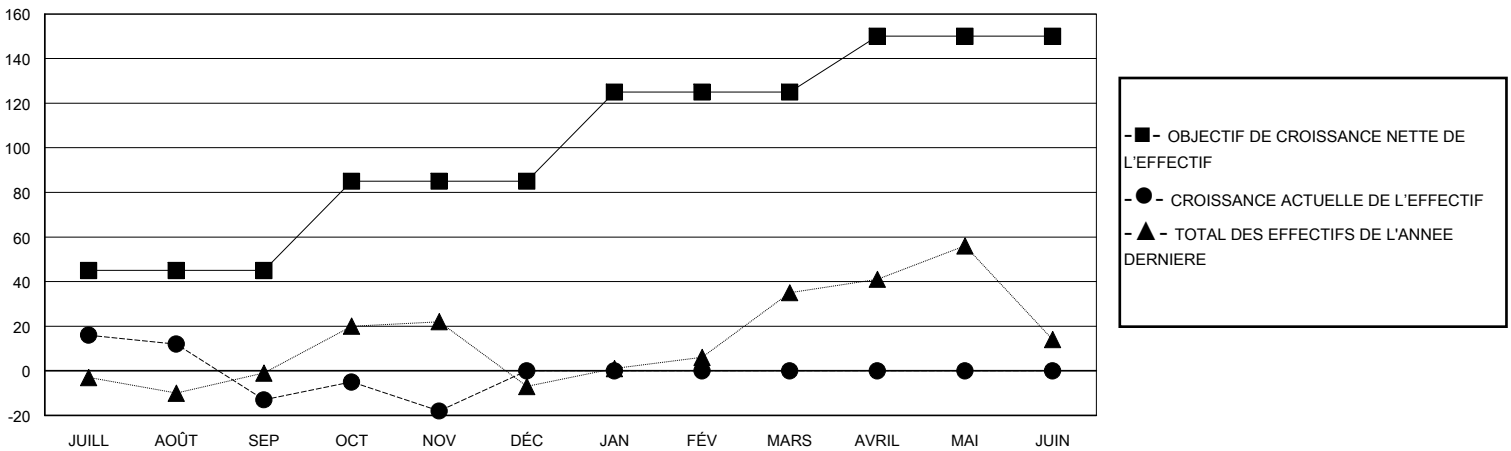

BUTS ET MEMBRES REELS - CUMULATIF

CLUBS RADIES: 1	27 CLUBS OF 78 ONT AJOUTE 1 OU PLUSIEURS NOUVEAUX MEMBRES	DISTRIBUTION PAR SEXE
		HOMME 995 (59.83%)
		FEMME 668 (40.17%)
MEMBRES RADIES	CLIQUEZ ICI POUR LES INFORMATIONS CUMULATIVES SUR LES EFFECTIFS	NOMBRE TOTAL DE MEMBRES D'UNITÉS FAMILIALES 0
DECEDE 2		MEMBRES DE FAMILLE QUI RÈGLEMENT LA MOITIÉ DES COTISATIONS 0
CLUB ANNULE 6		
AUTRE 100		
TOTAL 108